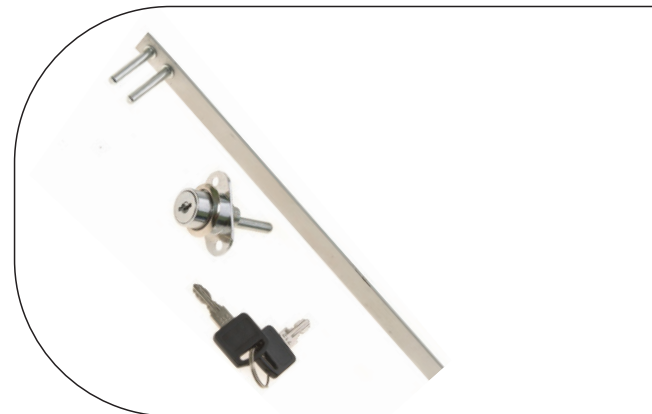

Zamek centralny

central lock/Центральный замок /centrálny zámok

Kolory: chrom

colors/Цвет/farba

G2

Symbol symbol/Символ/ symbol	Rozmiar sizes/Размер/ rozmer
ZB-205-500	L-500
ZB-205-600	L-600
ZB-205-800	L-800
ZB-205-1200	L-1200