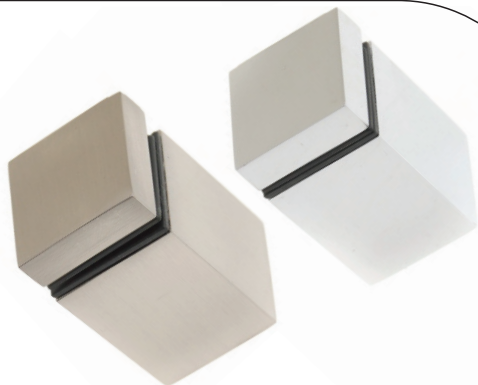

Podpórka półki kwadratowej

shelf Brackets/Подпора полки/podperka police

Materiał: ZnAl
material/материал/material

Kolory:
colors/Цвет/farba

G2 G5 G6 G8

Symbol symbol/Символ/ symbol	Rozmiar sizes/Размер/ rozmer
MS-175	H-30
MS-176	H-40