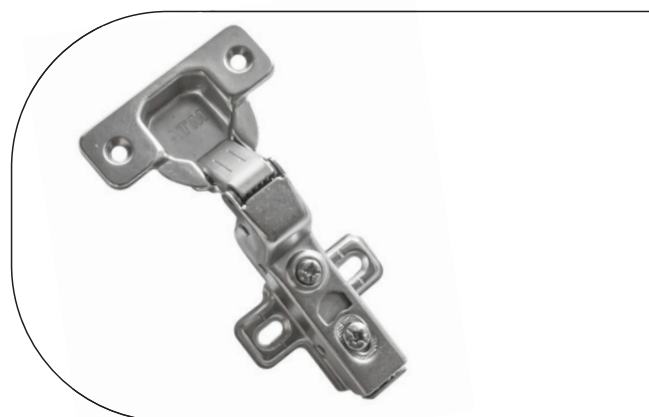

Zawias puszk. samodomyk wew.

hinge/Завес барабанный автоматический внутренний/
záves vložený s dot'ahom

Symbol: S-15
symbol/Символ/symbol

Kolor: nikiel
colors/Цвет/farba

Rozmiar: $\varnothing 35$
sizes/Размер/rozmer

dostępne wysokości prowadnika: H-0