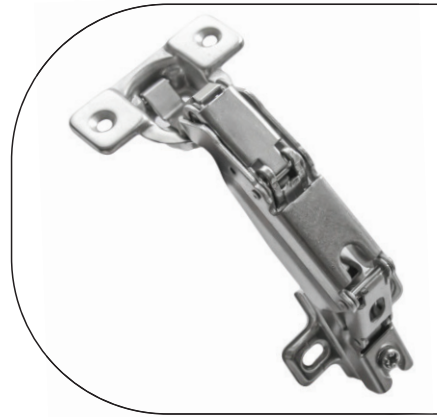

Zawias puszkowy 45°

hinge/Завес барабанный/záves naložený

Symbol: T-45
symbol/Символ/symbol

Kolor: nikiel **Materiał: stal**
colors/Цвет/farba material/материал/materiál

Rozmiar: ø35
sizes/Размер/rozmer

dostępne wysokości prowadnika: H-2

Zawias puszkowy 135°

hinge/Завес барабанный/záves naložený

Symbol: T-135
symbol/Символ/symbol

Kolor: nikiel **Materiał: stal**
colors/Цвет/farba material/материал/materiál

Rozmiar: ø35
sizes/Размер/rozmer

dostępne wysokości prowadnika: H-2

Zawias puszkowy 175°

hinge/Завес барабанный/záves naložený

Symbol: T-175
symbol/Символ/symbol

Kolor: nikiel **Materiał: stal**
colors/Цвет/farba material/материал/materiál

Rozmiar: ø35
sizes/Размер/rozmer

dostępne wysokości prowadnika: H-2

Zawias puszkowy 1/2

hinge/Завес барабанный/záves naložený

Symbol: T-08

symbol/Символ/symbol

Materiał: stal
material/материал/materiál

Kolor: nikiel
colors/Цвет/farba