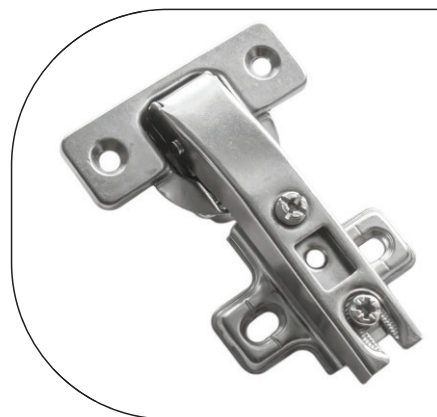

Zawias puszkowy 45°

hinge/Завес барабанный/záves naložený

Symbol: T-45
symbol/Символ/symbol

Kolor: nikiel **Materiał: stal**
colors/Цвет/farba material/материал/materiál

Rozmiar: ø35
sizes/Размер/rozmer

dostępne wysokości prowadnika: H-2

Zawias puszkowy 90°

hinge/Завес барабанный/záves naložený

Symbol: T-90
symbol/Символ/symbol

Kolor: nikiel **Materiał: stal**
colors/Цвет/farba material/материал/materiál

Rozmiar: ø35
sizes/Размер/rozmer

dostępne wysokości prowadnika: H-2

Zawias puszkowy 135°

hinge/Завес барабанный/záves naložený

Symbol: T-135
symbol/Символ/symbol

Kolor: nikiel **Materiał: stal**
colors/Цвет/farba material/материал/materiál

Rozmiar: ø35
sizes/Размер/rozmer

dostępne wysokości prowadnika: H-2

Zawias puszkowy 175°

hinge/Завес барабанный/záves naložený

Symbol: T-175
symbol/Символ/symbol

Kolor: nikiel **Materiał: stal**
colors/Цвет/farba material/материал/materiál