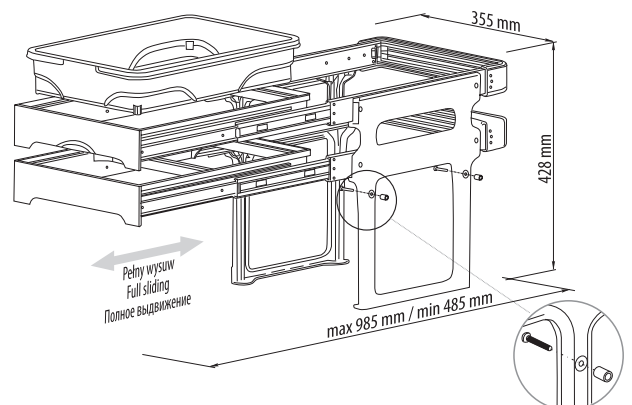

material

plastik / plastic / пластмасса