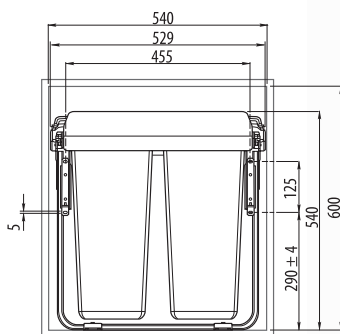

Możliwość mocowania na lewym lub prawym boku
Can be fixed to left or right side
Возможность крепления на левой или правой стороне

plastik / plastic / пластмасса

material

Wymiary montażowe
Mounting dimensions / Монтажные размеры

material

plastik / plastic / пластмасса

color

Segregatory do szafki 600 mm

Plastic container 600 mm / Сегрегаторы для шкафов 600 мм

Cechy produktu / Features / Характеристика товара:

- Z mocowaniem przednim, wkłady *2 x 34 l / **34 l + 2 x 17 l
With a door dount bracket, cutlery tray *2 x 34 l / **34 l + 2 x 17 l
С передним креплением, вкладыши *2 x 34 л / **34 л + 2 x 17 л
- Na prowadnicach z cichym domykiem
On slides with quiet shut
На направляющих с бесшумным докатом
- Produkt proekologiczny, idealny do segregacji
Ecological friendly, ideal for sorting
Экологически чистый продукт, идеальный для сортировки