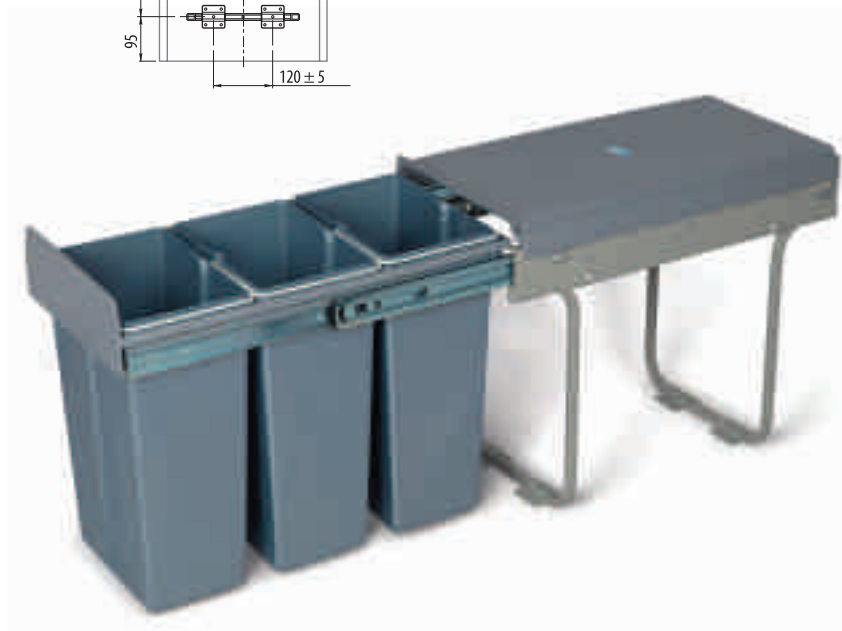

material

plastik / plastic / пластмасса

color