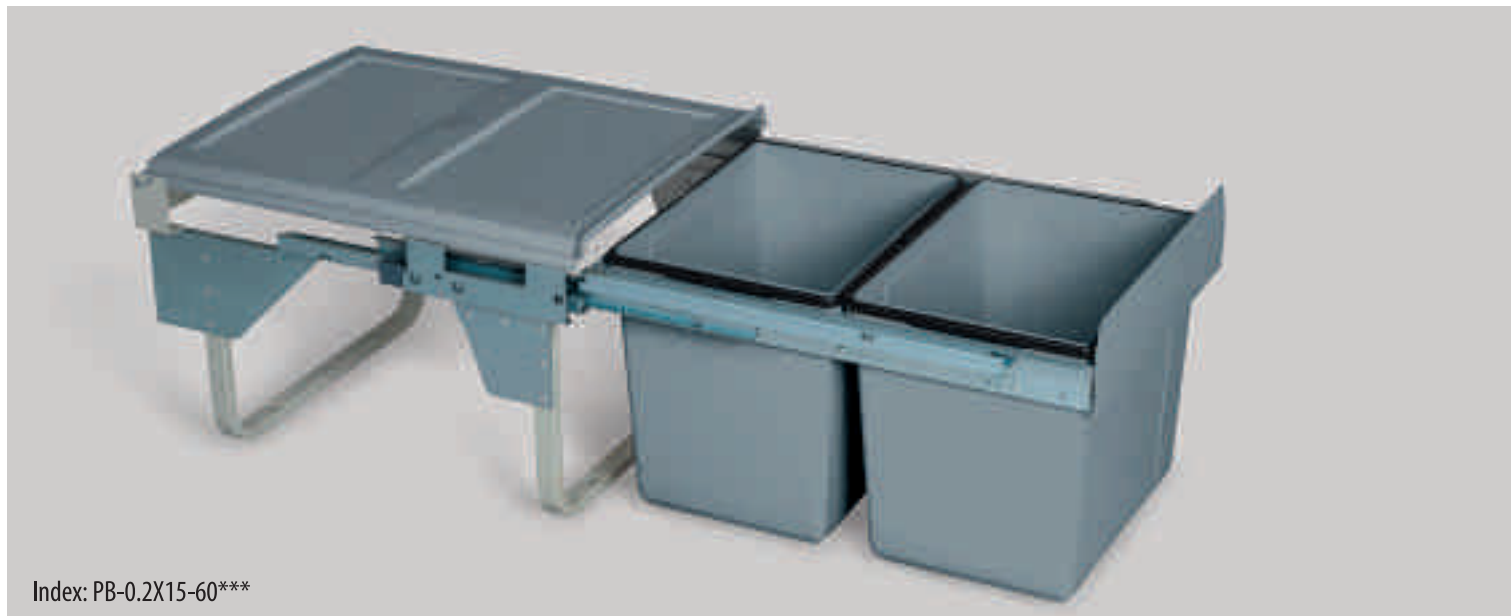

Segregator niski do szafki 450 mm

Plastic container 450 mm / Сегрегаторы для шкафа 450 мм

Index: PB-0.2X15-60***

Cechy produktu / Features / Характеристика товара:

- Segregator niski dostępny z lub bez mocowania przedniego, wkłady ***2 x 15 l
  Low plastic container with or without a door mount bracket, cutlery tray 2 x 15 l
  Сегрегатор низкий доступен с или без крепления, вкладыши 2 x 15 л
- Na prowadnicach z cichym domykiem
  On slides with quiet shut
  На направляющих с бесшумным докатом
- Produkt proekologiczny, idealny do segregacji
  Ecological friendly, ideal for sorting
  Экологически чистый продукт, идеальный для сортировки