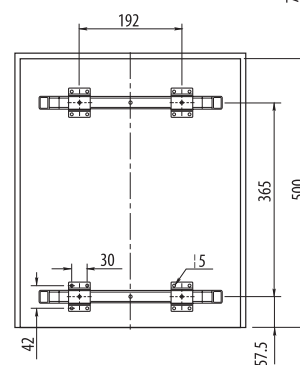

material

plastik / plastic / пластмасса

color