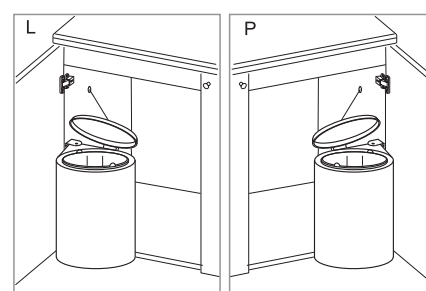

Cechy produktu / Features / Характеристика товара:

- Kosz uniwersalny do szafek od 400 mm
Universal bin for cabinets from 400 mm
Универсальная корзина к шкафчикам от 400 мм
- Wkład 11 l / Cutlery tray 11 l / Вкладыши 11 л

Podwieszenie pokrywy
Suspension cover / Подвеска крышки

Wymiary montażowe
Mounting dimensions
Монтажные размеры

X - odległość od podłogi do górnej krawędzi wierca
x - distance from the floor to bottom of cabinet
x - расстояние между полом и верхнего края венка

Możliwość mocowania na lewym lub prawym boku
Can be fixed to left or right side
Возможность крепления на левой или правой стороне

Możliwość mocowania na lewym lub prawym boku
Can be fixed to left or right side
Возможность крепления на левой или правой стороне