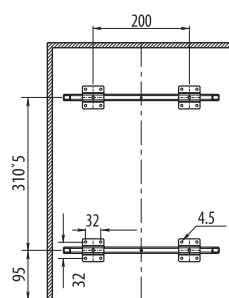

material

plastik / plastic / пластмасса

color