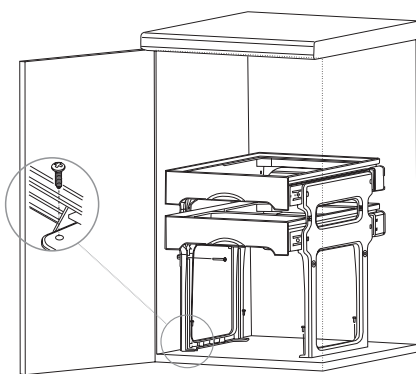

material

plastik / plastic / пластмасса