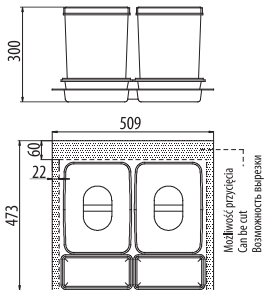

Segregatory MULTINO

Plastic container MULTINO / Сегрегатор MULTINO

Cechy produktu / Features / Характеристика товара:

- Segregatory przeznaczone do szuflad z systemem MODERN BOX
  Plastic containers dedicated for drawers with Modern Box system
  Сегрегаторы предназначены к выдвижным ящикам с системой Модерн Бокса
- Wymiary podstaw dopasowane do szafek o szerokościach 600, 900, 1200 mm
  Размеры основания соответствуют шкафчику шириной 600, 900, 1200 mm
  Bottoms of containers dedicated to cabinets 600, 900, 1200 mm
- Do szuflad o długości L= 500 mm oraz L=450 (po przycięciu)
  For drawers with length L=500, L=450 (after cut)
  К выдвижным ящикам глубиной L=500mm, L=450mm (после надреза)

Index: PB-91114100B5

System pojemników multino 600 2x15l+2 brytwanki
Containers system MULTINO 600 2x15l+2 pots
Система контейнеров МУЛЬТИНО 600л x 2x15л+2 наполнители

Index: PB-91104100B5

plastik / plastic / пластмасса

material