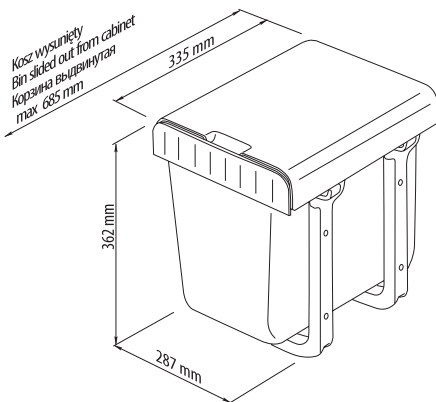

Plastic containers TIRA / Сегрегаторы для шкафа TIRA

Index: PB-90134100PCT*

Index: PB-90144100PCT**

Cechy produktu / Features / Характеристика товара:

- Wkłady * 1 x 16 l / ** 2 x 8 l
Cutlery tray * 1 x 16 l / ** 2 x 8 l
Вкладыши * 1 x 16 л / ** 2 x 8 л
- Produkt proekologiczny, idealny do segregacji
Ecological friendly, ideal for sorting
Экологически чистый продукт, идеальный для сортировки
- Segregator uniwersalny. Możliwość zastosowania w szafkach od 350 mm z pokrywką
Universal plastic container. Possibility to use in cabinets from 350 mm
Универсальный сегрегатор. Возможность использования в шкафчиках от 350 мм

plastik / plastic / пластмасса

material

Segregator UNITO

Plastic container UNITO / Сегрегатор UNITO

Index: PB-91554160V*

Index: PB-91564160V**

Cechy produktu / Features / Характеристика товара:

- Z mocowaniem przednim, wkłady *2 x 15 l, **z pokrywką
With a door mount bracket, cutlery tray *2 x 15 l, **with cover
С передним креплением, вкладыши *2 x 15 l, **с крышкой
- Prowadnice ze spowalniczem i funkcją cichego domknięcia
Slides with soft-closing system
Шариковая направляющая с функцией бесшумного самодоката
- Produkt proekologiczny, idealny do segregacji
Ecological friendly, ideal for sorting
Экологически чистый продукт, идеальный для сортировки