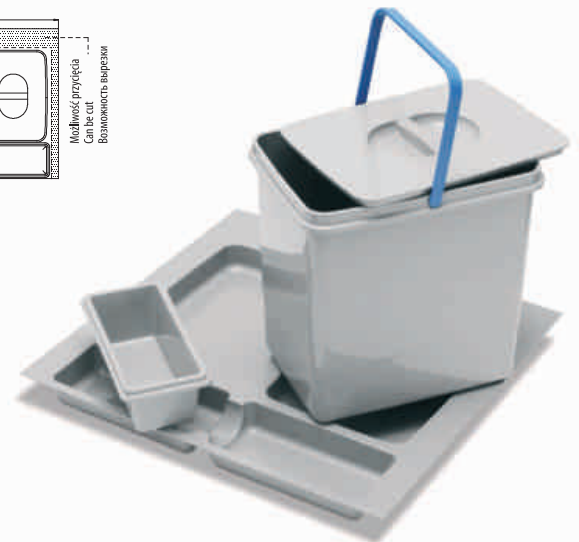

plastik / plastic / пластмасса

material