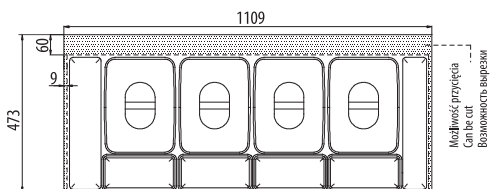

System multino 1200 4x15l+4 brytwanki
Containers system MULTINO 1200 4x15l+4 pots
Система контейнеров МУЛЬТИНО 1200 4x15л+4 наполнители

Index: PB-91224100B5