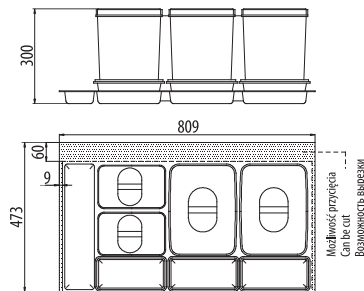

System pojemników multino 900 3x15l+3 brytwanki
Containers system MULTINO 900 3x15l+3 pots
Система контейнеров МУЛЬТИНО 900 3x15л+3 наполнители

Index: PB-91164100B5