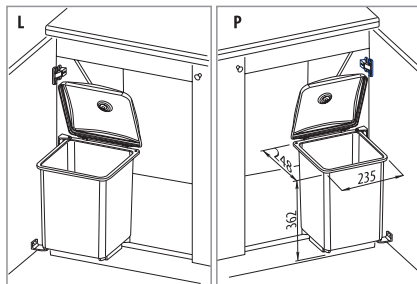

Cechy produktu / Features / Характеристика товара:

- Kosz uniwersalny do szafek od 400 mm
Universal bin for cabinets from 400 mm
Универсальная корзина к шкафчикам от 400 мм
- Wkład 11 l / Cutlery tray 11 l / Вкладыши 11 л

Podwieszenie pokrywy
Suspension cover / Подвеска крышки

Wymiary montażowe
Mounting dimensions
Монтажные размеры

X - odległość od podłogi do górnej krawędzi wierca
x - distance from the floor to bottom of cabinet
x - расстояние между полом и верхнего края венка

Możliwość mocowania na lewym lub prawym boku
Can be fixed to left or right side
Возможность крепления на левой или правой стороне

Możliwość mocowania na lewym lub prawym boku
Can be fixed to left or right side
Возможность крепления на левой или правой стороне