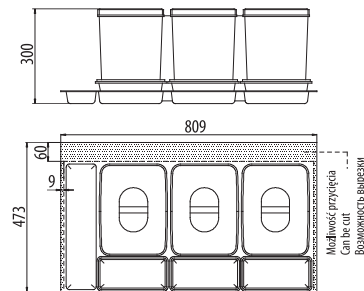

System multino 1200 4x15l+4 brytwanki
Containers system MULTINO 1200 4x15l+4 pots
Система контейнеров МУЛЬТИНО 1200 4x15л+4 наполнители

Index: PB-91224100B5