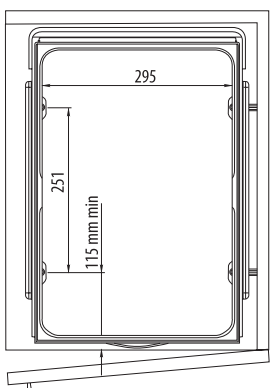

material

plastik / plastic / пластмасса