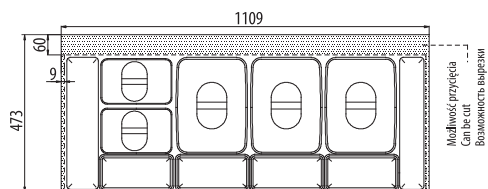

System multino 1200 4x15l+4 brytwanki
Containers system MULTINO 1200 4x15l+4 pots
Система контейнеров МУЛЬТИНО 1200 4x15л+4 наполнители

Index: PB-91224100B5