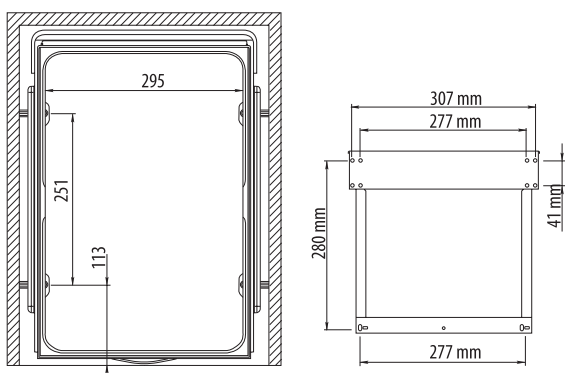

Segregator z mocowaniem frontu do szafki 400 mm
Plastic container with fixing front to cabinet
Сегрегаторы с передним креплением к шкафчику 400 мм