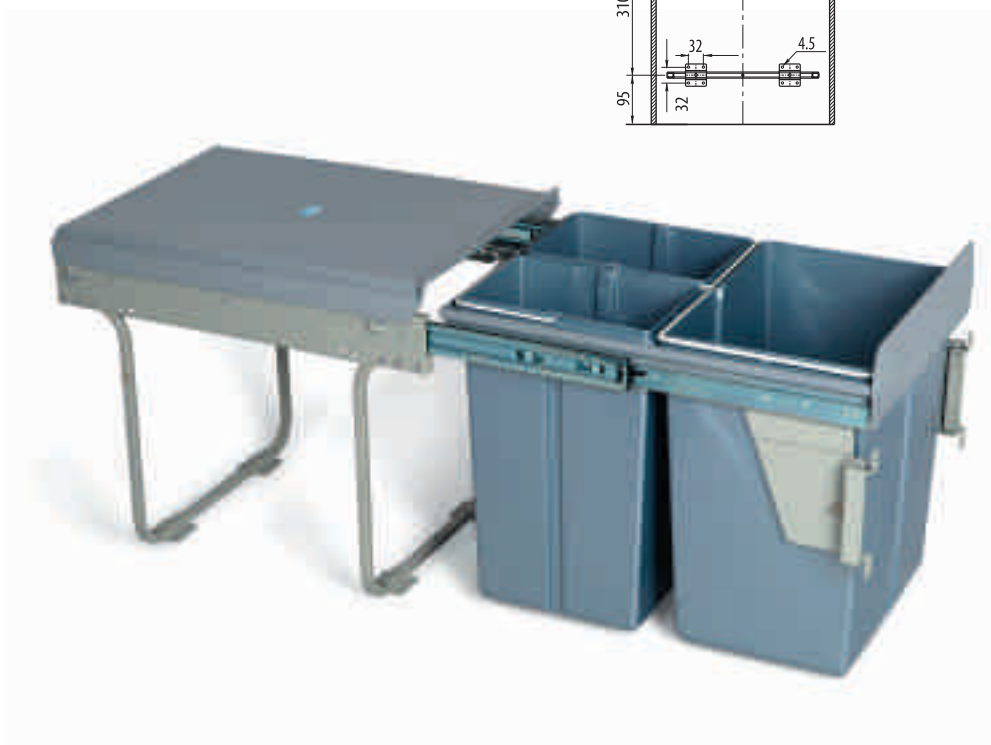

- Wkłady * 20 l + 20 l / ** 20 l + 2 x 10 l
Cutlery tray * 20 l + 20 l / ** 20 l + 2 x 10 l
Вкладыши * 20 l + 20 l / ** 20 l + 2 x 10 l
- Na prowadnicach z cichym domykiem
On slides with quiet shut
На направляющих с бесшумным докатом
- Produkt proekologiczny, idealny do segregacji
Ecological friendly, ideal for sorting
Экологически чистый продукт, идеальный для сортировки

material

plastik / plastic / пластмасса

color

Segregatory do szafki 400 mm z mocowaniem przednim

Plastic container 450 mm / Сегрегаторы для шкафа 450 мм

Cechy produktu / Features / Характеристика товара:

- Z mocowaniem przednim
With a door dount bracket
С передним креплением
- Wkłady *** 20 l + 20 l / **** 20 l + 2 x 10 l
Cutlery tray *** 20 l + 20 l / **** 20 l + 2 x 10 l
Вкладыши *** 20 l + 20 l / **** 20 l + 2 x 10 l
- Na prowadnicach z cichym domykiem
On slides with quiet shut
На направляющих с бесшумным докатом
- Produkt proekologiczny, idealny do segregacji
Ecological friendly, ideal for sorting
Экологически чистый продукт, идеальный для сортировки

material

plastik / plastic / пластмасса

color

Segregatory do szafki 450 mm

Plastic container 450 mm / Сегрегаторы для шкафа 450 мм

Cechy produktu / Features / Характеристика товара:

- Segregator wysoki dostępny z lub bez mocowania przedniego
High plastic container with or without a door mount bracket
Сегрегатор высокий доступен с или без переднего крепления
- Wkłady *2 x 20 l lub **20 l + 2 x 10 l
Cutlery tray 2 x 20 l or 20 l + 2 x 10 l
Вкладыши 2 x 20 л или 20 л + 2 x 10
- Na prowadnicach z cichym domykiem
On slides with quiet shut
На направляющих с бесшумным докатом
- Produkt proekologiczny, idealny do segregacji
Ecological friendly, ideal for sorting
Экологически чистый продукт, идеальный для сортировки