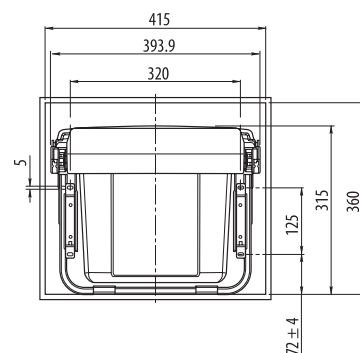

material

plastik / plastic / пластмасса

color