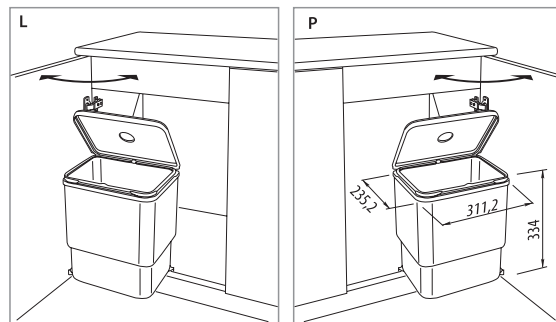

Możliwość mocowania na lewym lub prawym boku
Can be fixed to left or right side
Возможность крепления на левой или правой стороне