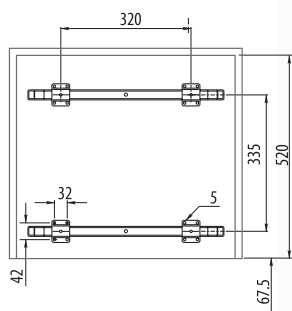

Możliwość mocowania na lewym lub prawym boku
Can be fixed to left or right side
Возможность крепления на левой или правой стороне

plastik / plastic / пластмасса

material

Wymiary montażowe
Mounting dimensions / Монтажные размеры

material

plastik / plastic / пластмасса

color

Segregatory do szafki 600 mm

Plastic container 600 mm / Сегрегаторы для шкафов 600 мм

Cechy produktu / Features / Характеристика товара:

- Z mocowaniem przednim, wkłady *2 x 34 l / **34 l + 2 x 17 l
With a door dount bracket, cutlery tray *2 x 34 l / **34 l + 2 x 17 l
С передним креплением, вкладыши *2 x 34 л / **34 л + 2 x 17 л
- Na prowadnicach z cichym domykiem
On slides with quiet shut
На направляющих с бесшумным докатом
- Produkt proekologiczny, idealny do segregacji
Ecological friendly, ideal for sorting
Экологически чистый продукт, идеальный для сортировки