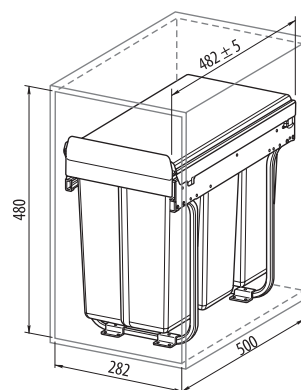

plastik / plastic / пластмасса

material

plastik / plastic / пластмасса

material

Segregatory do szafki 300 mm

Plastic containers 300 mm / Сегрегаторы для шкафа 300 мм

Index: PB-45-0010X3*

Index: PB-45-002010**

Cechy produktu / Features / Характеристика товара:

- Wkłady * 3 x 10 l / ** 20 l + 10 l
Cutlery tray * 3 x 10 l / ** 20 l + 10 l
Вкладыши * 3 x 10 л / ** 20 л + 10 л
- Na prowadnicach z cichym domykiem
On slides with quiet shut
На направляющих с бесшумным докатом
- Produkt proekologiczny, idealny do segregacji
Ecological friendly, ideal for sorting
Экологически чистый продукт, идеальный для сортировки