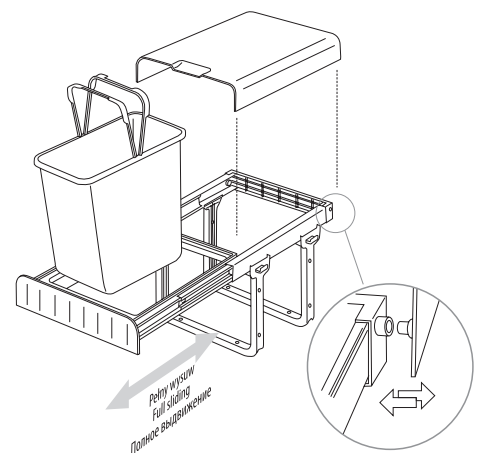

Plastic containers TIRA / Сегрегаторы для шкафа TIRA

Index: PB-90134100PCT*

Index: PB-90144100PCT**

Cechy produktu / Features / Характеристика товара:

- Wkłady * 1 x 16 l / ** 2 x 8 l
Cutlery tray * 1 x 16 l / ** 2 x 8 l
Вкладыши * 1 x 16 л / ** 2 x 8 л
- Produkt proekologiczny, idealny do segregacji
Ecological friendly, ideal for sorting
Экологически чистый продукт, идеальный для сортировки
- Segregator uniwersalny. Możliwość zastosowania w szafkach od 350 mm z pokrywką
Universal plastic container. Possibility to use in cabinets from 350 mm
Универсальный сегрегатор. Возможность использования в шкафчиках от 350 мм

plastik / plastic / пластмасса

material

Segregator UNITO

Plastic container UNITO / Сегрегатор UNITO

Index: PB-91554160V*

Index: PB-91564160V**

Cechy produktu / Features / Характеристика товара:

- Z mocowaniem przednim, wkłady *2 x 15 l, **z pokrywką
With a door mount bracket, cutlery tray *2 x 15 l, **with cover
С передним креплением, вкладыши *2 x 15 l, **с крышкой
- Prowadnice ze spowalniczem i funkcją cichego domknięcia
Slides with soft-closing system
Шариковая направляющая с функцией бесшумного самодоката
- Produkt proekologiczny, idealny do segregacji
Ecological friendly, ideal for sorting
Экологически чистый продукт, идеальный для сортировки