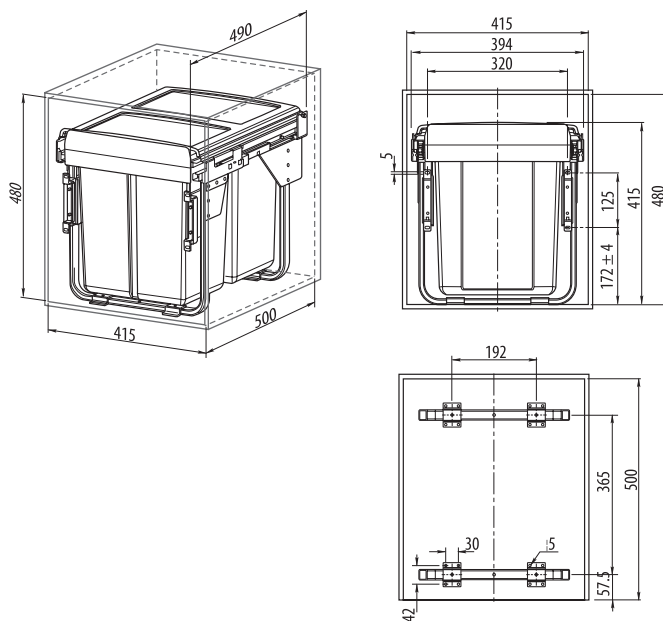

material

plastik / plastic / пластмасса

color

Segregatory do szafki 450 mm

Plastic container 450 mm / Сегрегаторы для шкафа 450 мм

Cechy produktu / Features / Характеристика товара:

- Segregator wysoki dostępny z lub bez mocowania przedniego
High plastic container with or without a door mount bracket
Сегрегатор высокий доступен с или без переднего крепления
- Wkłady *2 x 20 l lub **20 l + 2 x 10 l
Cutlery tray 2 x 20 l or 20 l + 2 x 10 l
Вкладыши 2 x 20 л или 20 л + 2 x 10
- Na prowadnicach z cichym domykiem
On slides with quiet shut
На направляющих с бесшумным докатом
- Produkt proekologiczny, idealny do segregacji
Ecological friendly, ideal for sorting
Экологически чистый продукт, идеальный для сортировки