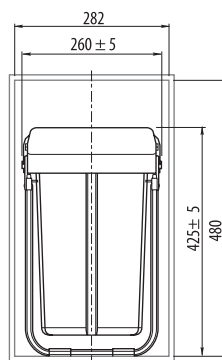

Segregatory do szafki 300 mm

Plastic containers 300 mm / Сегрегаторы для шкафа 300 мм

Cechy produktu / Features / Характеристика товара:

- Wkłady * 3 x 10 l / ** 20 l + 10 l
  Cutlery tray * 3 x 10 l / ** 20 l + 10 l
  Вкладыши * 3 x 10 л / ** 20 л + 10 л
- Na prowadnicach z cichym domykiem
  On slides with quiet shut
  На направляющих с бесшумным докатом
- Produkt proekologiczny, idealny do segregacji
  Ecological friendly, ideal for sorting
  Экологически чистый продукт, идеальный для сортировки

material

plastik / plastic / пластмасса

color