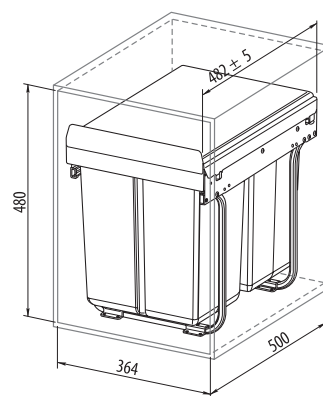

material

plastik / plastic / пластмасса

color