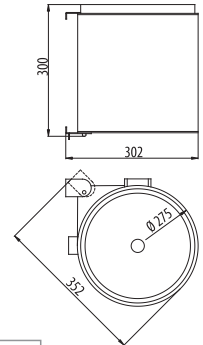

Kosz QUADRA

Plastic container QUADRA
Мусорная корзина QUADRA

Kosz CIRCA

Plastic container CIRCA
Мусорная корзина CIRCA

Index: PB-91014100

Index: PB-91024160V

Cechy produktu / Features / Характеристика товара:

- Kosz uniwersalny do szafek od 400 mm
  Universal bin for cabinets from 400 mm
  Универсальная корзина к шкафчикам от 400 мм
- Wkład 11 l / Cutlery tray 11 l / Вкладыши 11 л

Cechy produktu / Features / Характеристика товара:

- Kosz uniwersalny do szafek od 400 mm
  Universal bin for cabinets from 400 mm
  Универсальная корзина к шкафчикам от 400 мм
- Wkład 11 l / Cutlery tray 11 l / Вкладыши 11 л

Podwieszenie pokrywy
Suspension cover / Подвеска крышки

X - odległość od podłogi do górnej krawędzi wierca
x - distance from the floor to bottom of cabinet
x - расстояние между полом и верхнего края венка

plastik / plastic / пластмасса

material

plastik / plastic / пластмасса

material