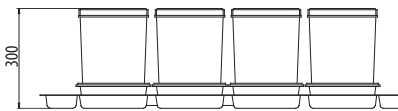

System multino 1200 4x15l+4 brytwanki
Containers system MULTINO 1200 4x15l+4 pots
Система контейнеров МУЛЬТИНО 1200 4x15л+4 наполнители

Index: PB-91224100B5