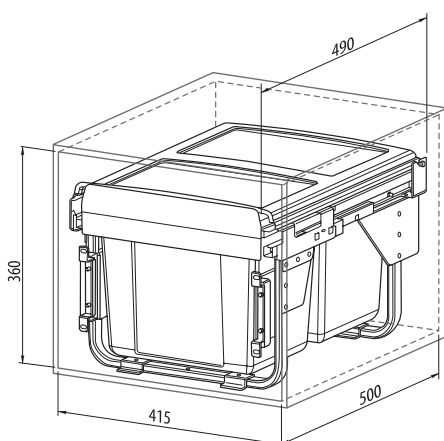

material

plastik / plastic / пластмасса

color

Segregatory do szafki 450 mm

Plastic container 450 mm / Сегрегаторы для шкафа 450 мм

Cechy produktu / Features / Характеристика товара:

- Segregator wysoki dostępny z lub bez mocowania przedniego
High plastic container with or without a door mount bracket
Сегрегатор высокий доступен с или без переднего крепления
- Wkłady *2 x 20 l lub **20 l + 2 x 10 l
Cutlery tray 2 x 20 l or 20 l + 2 x 10 l
Вкладыши 2 x 20 л или 20 л + 2 x 10
- Na prowadnicach z cichym domykiem
On slides with quiet shut
На направляющих с бесшумным докатом
- Produkt proekologiczny, idealny do segregacji
Ecological friendly, ideal for sorting
Экологически чистый продукт, идеальный для сортировки

plastik / plastic / пластмасса

material

color

Segregator niski do szafki 450 mm

Plastic container 450 mm / Сегрегаторы для шкафа 450 мм

Index: PB-0.2X15-60***

Cechy produktu / Features / Характеристика товара:

- Segregator niski dostępny z lub bez mocowania przedniego, wkłady ***2 x 15 l
Low plastic container with or without a door mount bracket, cutlery tray 2 x 15 l
Сегрегатор низкий доступен с или без крепления, вкладыши 2 x 15 л
- Na prowadnicach z cichym domykiem
On slides with quiet shut
На направляющих с бесшумным докатом
- Produkt proekologiczny, idealny do segregacji
Ecological friendly, ideal for sorting
Экологически чистый продукт, идеальный для сортировки