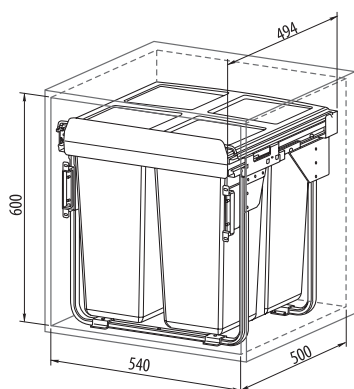

- Segregator niski dostępny z lub bez mocowania przedniego, wkłady ***2 x 15 l
Low plastic container with or without a door mount bracket, cutlery tray 2 x 15 l
Сегрегатор низкий доступен с или без крепления, вкладыши 2 x 15 л
- Na prowadnicach z cichym domykiem
On slides with quiet shut
На направляющих с бесшумным докатом
- Produkt proekologiczny, idealny do segregacji
Ecological friendly, ideal for sorting
Экологически чистый продукт, идеальный для сортировки

material

plastik / plastic / пластмасса

color

Segregatory do szafki 600 mm

Plastic container 600 mm / Сегрегаторы для шкафов 600 мм

Cechy produktu / Features / Характеристика товара:

- Z mocowaniem przednim, wkłady *2 x 34 l / **34 l + 2 x 17 l
With a door dount bracket, cutlery tray *2 x 34 l / **34 l + 2 x 17 l
С передним креплением, вкладыши *2 x 34 л / **34 л + 2 x 17 л
- Na prowadnicach z cichym domykiem
On slides with quiet shut
На направляющих с бесшумным докатом
- Produkt proekologiczny, idealny do segregacji
Ecological friendly, ideal for sorting
Экологически чистый продукт, идеальный для сортировки