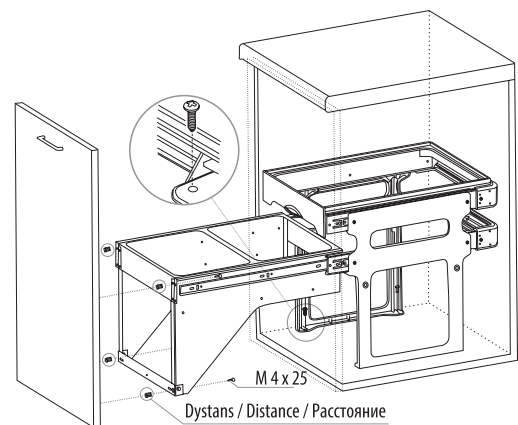

Cechy produktu / Features / Характеристика товара:

- Bez mocowania przedniego, wkłady * 2 x 16 l / ** 1 x 16 l + 2 x 8 l
Without a door mount bracket, cutlery tray * 2 x 16 l / ** 1 x 16 l + 2 x 8 l
Без переднего крепления, вкладыши * 2 x 16 l / ** 1 x 16 l + 2 x 8 l
- Z mocowaniem przednim, wkłady *** 2 x 16 l / **** 1 x 16 l + 2 x 8 l
With a door mount bracket, cutlery tray *** 2 x 16 l / **** 1 x 16 l + 2 x 8 l
С передним креплением, вкладыши *** 2 x 16 l / **** 1 x 16 l + 2 x 8 l
- Produkt proekologiczny, idealny do segregacji
Ecological friendly, ideal for sorting
Экологически чистый продукт, идеальный для сортировки
- * / ** do szafek 400mm i szerszych, *** / **** do szafki 400mm
* / ** for cabinets 400 mm or wider, *** / **** for cabinets 400 mm
* / ** к шкафчикам 400 мм и шире, *** / **** к шкафчику 400 мм

material

plastik / plastic / пластмасса

Segregator z mocowaniem frontu do szafki 400 mm
Plastic container with fixing front to cabinet
Сегрегаторы с передним креплением к шкафчику 400 мм

Segregatory MULTINO

Plastic container MULTINO / Сегрегатор MULTINO

Cechy produktu / Features / Характеристика товара:

- Segregatory przeznaczone do szuflad z systemem MODERN BOX
Plastic containers dedicated for drawers with Modern Box system
Сегрегаторы предназначены к выдвижным ящикам с системой Модерн Бокса
- Wymiary podstaw dopasowane do szafek o szerokościach 600, 900, 1200 mm
Размеры основания соответствуют шкафчику шириной 600, 900, 1200 mm
Bottoms of containers dedicated to cabinets 600, 900, 1200 mm
- Do szuflad o długości L= 500 mm oraz L=450 (po przycięciu)
For drawers with length L=500, L=450 (after cut)
К выдвижным ящикам глубиной L=500mm, L=450mm (после надреза)