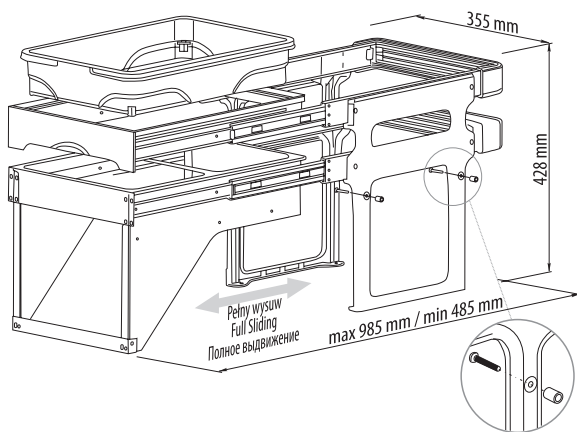

Segregator z mocowaniem frontu do szafki 400 mm
Plastic container with fixing front to cabinet
Сегрегаторы с передним креплением к шкафчику 400 мм