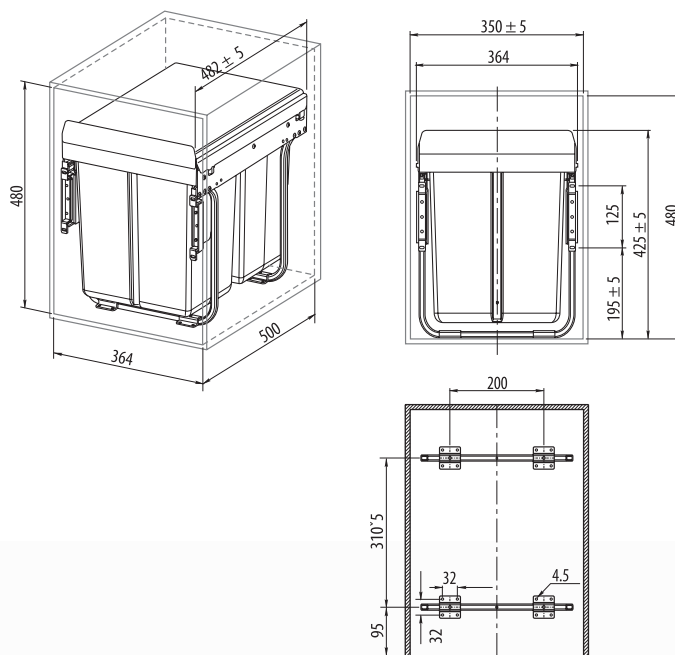

material

plastik / plastic / пластмасса

color

Segregatory do szafki 400 mm z mocowaniem przednim

Plastic container 450 mm / Сегрегаторы для шкафа 450 мм

Cechy produktu / Features / Характеристика товара:

- Z mocowaniem przednim
With a door dount bracket
С передним креплением
- Wkłady *** 20 l + 20 l / **** 20 l + 2 x 10 l
Cutlery tray *** 20 l + 20 l / **** 20 l + 2 x 10 l
Вкладыши *** 20 l + 20 l / **** 20 l + 2 x 10 l
- Na prowadnicach z cichym domykiem
On slides with quiet shut
На направляющих с бесшумным докатом
- Produkt proekologiczny, idealny do segregacji
Ecological friendly, ideal for sorting
Экологически чистый продукт, идеальный для сортировки