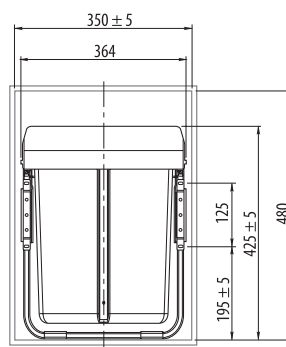

material

plastik / plastic / пластмасса

color