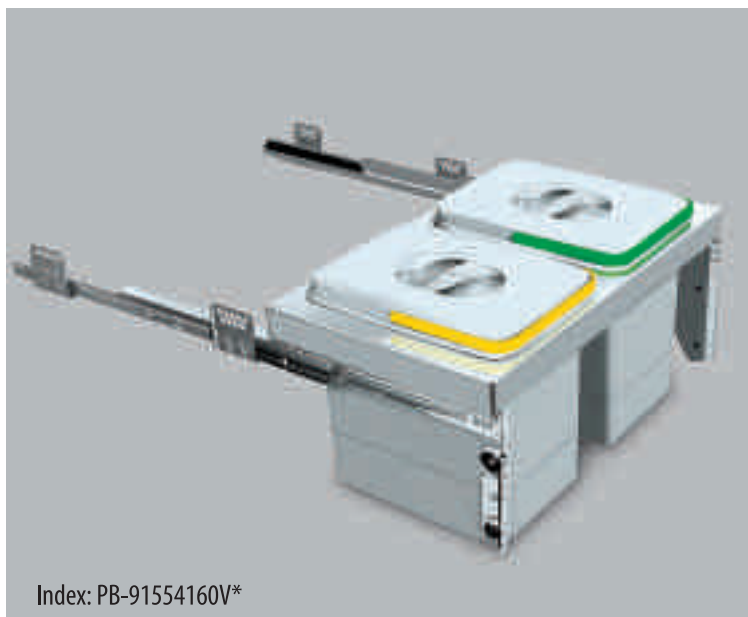

Plastic containers TIRA / Сегрегаторы для шкафа TIRA

Index: PB-90134100PCT*

Index: PB-90144100PCT**

Cechy produktu / Features / Характеристика товара:

- Wkłady * 1 x 16 l / ** 2 x 8 l
Cutlery tray * 1 x 16 l / ** 2 x 8 l
Вкладыши * 1 x 16 л / ** 2 x 8 л
- Produkt proekologiczny, idealny do segregacji
Ecological friendly, ideal for sorting
Экологически чистый продукт, идеальный для сортировки
- Segregator uniwersalny. Możliwość zastosowania w szafkach od 350 mm z pokrywką
Universal plastic container. Possibility to use in cabinets from 350 mm
Универсальный сегрегатор. Возможность использования в шкафчиках от 350 мм

plastik / plastic / пластмасса

material

Segregator UNITO

Plastic container UNITO / Сегрегатор UNITO

Index: PB-91554160V*

Index: PB-91564160V**

Cechy produktu / Features / Характеристика товара:

- Z mocowaniem przednim, wkłady *2 x 15 l, **z pokrywką
With a door mount bracket, cutlery tray *2 x 15 l, **with cover
С передним креплением, вкладыши *2 x 15 l, **с крышкой
- Prowadnice ze spowalniczem i funkcją cichego domknięcia
Slides with soft-closing system
Шариковая направляющая с функцией бесшумного самодоката
- Produkt proekologiczny, idealny do segregacji
Ecological friendly, ideal for sorting
Экологически чистый продукт, идеальный для сортировки