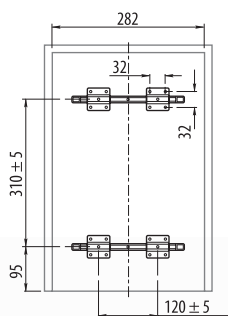

Segregatory do szafki 300 mm

Plastic containers 300 mm / Сегрегаторы для шкафа 300 мм

Cechy produktu / Features / Характеристика товара:

- Wkłady * 3 x 10 l / ** 20 l + 10 l
  Cutlery tray * 3 x 10 l / ** 20 l + 10 l
  Вкладыши * 3 x 10 л / ** 20 л + 10 л
- Na prowadnicach z cichym domykiem
  On slides with quiet shut
  На направляющих с бесшумным докатом
- Produkt proekologiczny, idealny do segregacji
  Ecological friendly, ideal for sorting
  Экологически чистый продукт, идеальный для сортировки

material

plastik / plastic / пластмасса

color