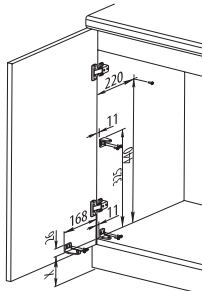

Cechy produktu / Features / Характеристика товара:

- Kosz uniwersalny do szafek od 400 mm
Universal bin for cabinets from 400 mm
Универсальная корзина к шкафчикам от 400 мм
- Wkład 11 l / Cutlery tray 11 l / Вкладыши 11 л

Podwieszenie pokrywy
Suspension cover / Подвеска крышки

Wymiary montażowe
Mounting dimensions
Монтажные размеры

X - odległość od podłogi do górnej krawędzi wierca
x - distance from the floor to bottom of cabinet
x - расстояние между полом и верхнего края венка