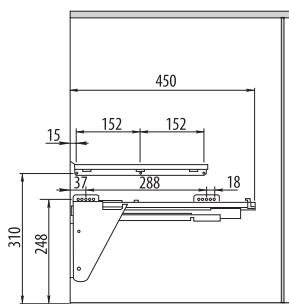

plastik / plastic / пластмасса

material

Wymiary gabarytowe / Dimensions / Габаритные размеры

Rozstaw otworów montażowych prowadnicy i mocowania pokrywy
Slide and cover mounting holes
Расстояние между монтажными отверстиями направляющей и крепления крышки

Możliwość mocowania na lewym lub prawym boku
Can be fixed to left or right side
Возможность крепления на левой или правой стороне

plastik / plastic / пластмасса

material

Wymiary montażowe
Mounting dimensions / Монтажные размеры