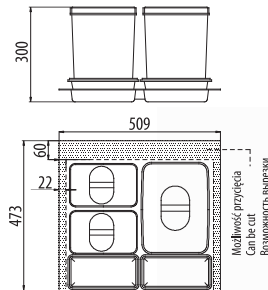

System pojemników multino 600 2x15l+2 brytwanki
Containers system MULTINO 600 2x15l+2 pots
Система контейнеров МУЛЬТИНО 600л x 2x15л+2 наполнители