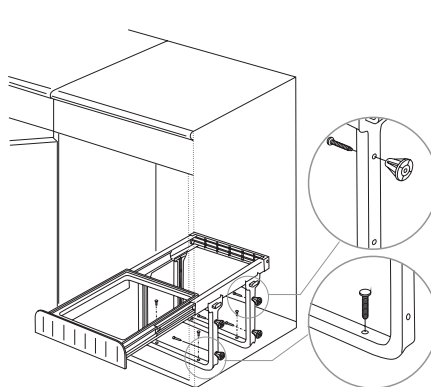

plastik / plastic / пластмасса

material